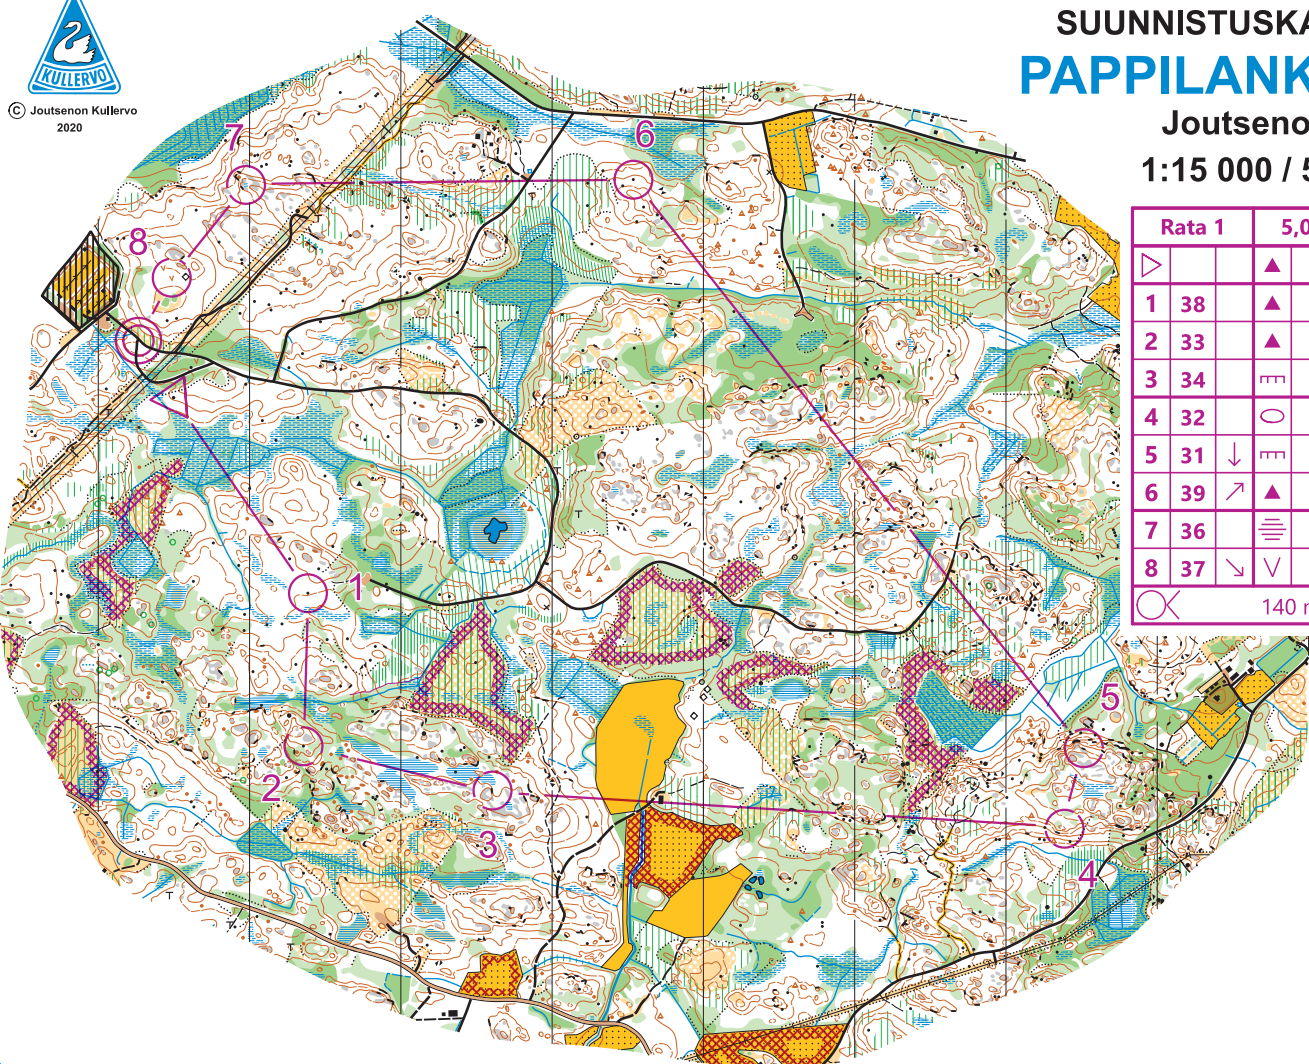

# SUUNNISTUSKARTTA PAPPILANKORPI

Joutseno

1:15 000 / 5m

Rata 1		5,0 km			
▷		▲			
1	38	▲	1,7	○	
2	33	▲	1,2	○	
3	34	mm	1,7		
4	32	○		○	
5	31	↓	mm	1,5	
6	39	↗	▲	1,2	♂
7	36	≡	5x5		
8	37	↘	∇	2x2	○
○		140 m		○	

# SUUNNISTUSKARTTA PAPPILANKORPI

Joutseno

1:15 000 / 5m

Rata 2		3,6 km			
▷		▲			
1	38	▲	1,7	○	
2	33	▲	1,2	○	
3	34	mm	1,7		
4	35	▲	1,5	○	
5	39	↗	▲	1,2	♂
6	36	≡	5x5		
7	37	↘	∇	2x2	○
○		140 m		○	