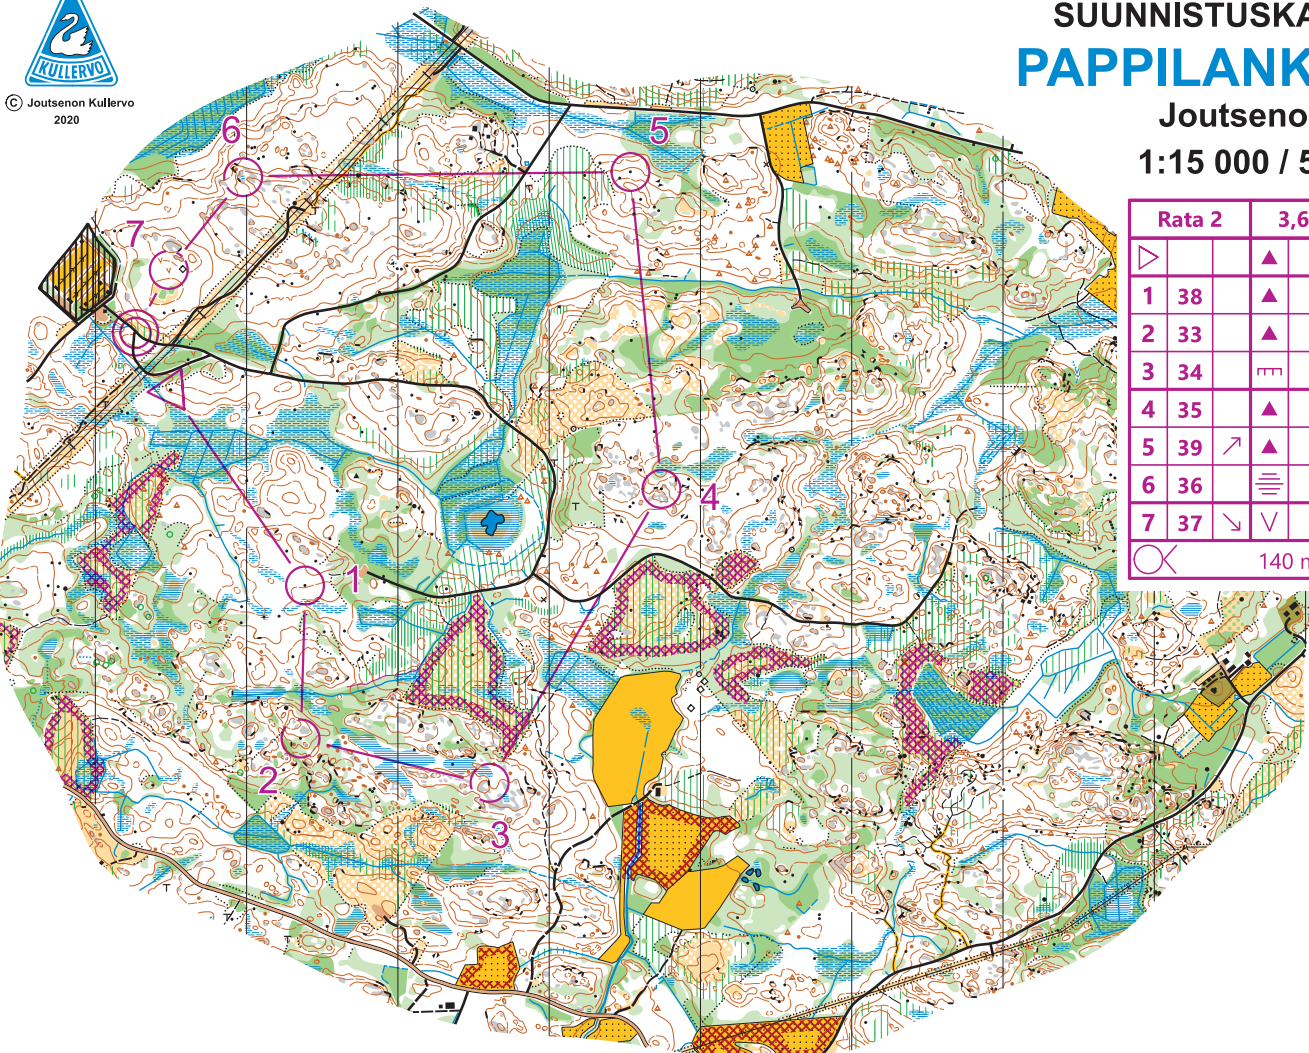

# SUUNNISTUSKARTTA PAPPILANKORPI

Joutseno

1:15 000 / 5m

Rata 1		5,0 km			
▷		▲			
1	38	▲	1,7	○	
2	33	▲	1,2	○	
3	34	mm	1,7		
4	32	○		○	
5	31	↓	mm	1,5	
6	39	↗	▲	1,2	♂
7	36	≡	5x5		
8	37	↘	∇	2x2	○
○		140 m		○	

# SUUNNISTUSKARTTA PAPPILANKORPI

Joutseno

1:15 000 / 5m

Rata 2		3,6 km			
▷		▲			
1	38	▲	1,7	○	
2	33	▲	1,2	○	
3	34	mm	1,7		
4	35	▲	1,5	○	
5	39	↗	▲	1,2	♂
6	36	≡	5x5		
7	37	↘	∇	2x2	○
○		140 m		○	