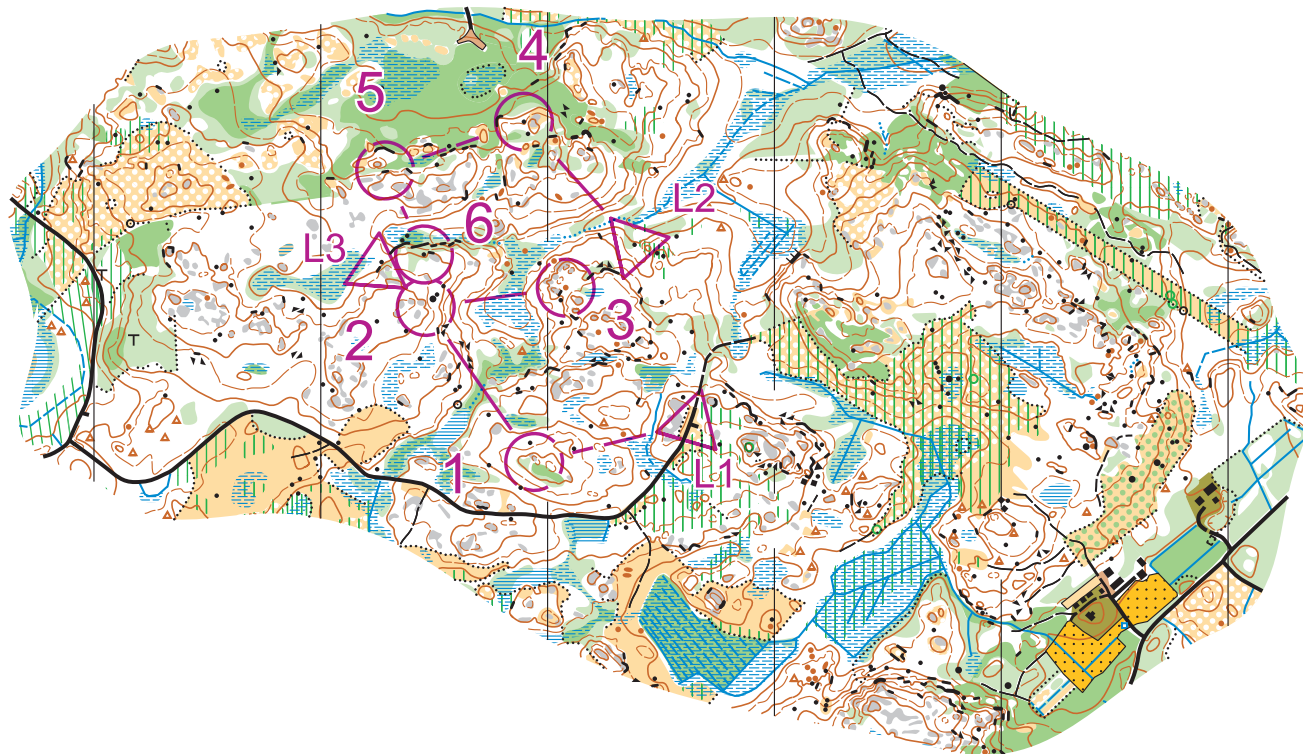

© Joutsenon Kullervo
2020

SUUNNISTUSKARTTA

AHMASKARHUNMÄKI

Joutseno
1:10 000 / 5m

1. OSA

Rata 1		4,5 km			
▷		/ / y			
1	51	↖	○	○	
2	52	∩			
3	53	●		○	
▷		▲	1,7	○	
4	54	↖	▲	1	○
5	35	≡	2		
6	36	▲	1,2	○	
▷		≡	2		